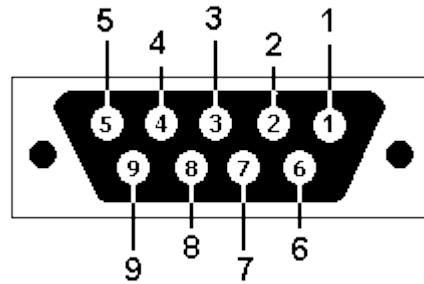

FRI – SMS

NAČRT POVEZAV ZA RS232 KABEL

CRIMP

DB9 ženski

CRIMP		DB9	
Nožica	Ime signala	Nožica	Ime signala
1	TD	2	RD
2	GND	5	GND
3	RD	3	TD